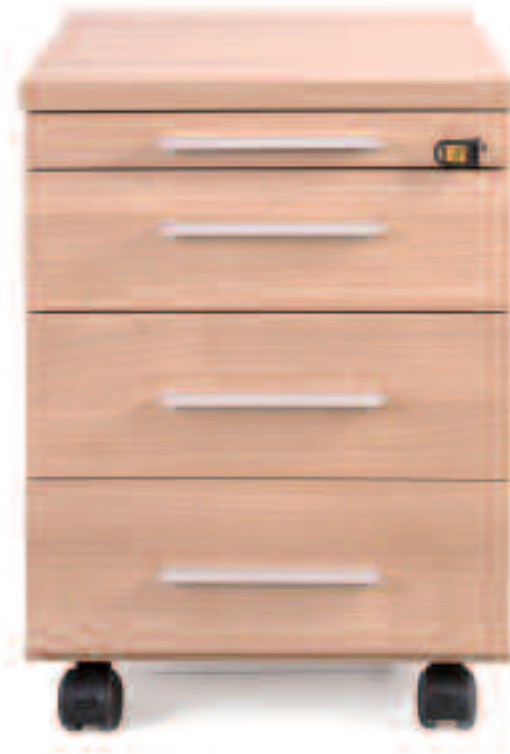

OFFICE MODUL KONTÉNEREK PEDESTALS

praktikusság
kényelem
célszerűség

Egységes konténercsaládunk legfőbb értéke a praktikusság, a kényelem és a célszerűség, mely párosul az igényes kivitelezéssel. Intelligens tárolórendszerünk szinte minden termékcsaládunk funkcionális kiegészítője.

Konténeereink görgős és talpas kivitelben írószertartó tálcával és központi zárral készülnek, lehetnek végig fiókosak, illetve a felhasználói és irodai igényekhez igazodva részben, vagy egészben függesztő regisztertárolósak.

Our pedestals are available either on castors or on feet, and come with a pencil tray and a central lock. Choose between regular drawers and suspended file drawers, or a combination of both.

Rendelhető színek: teljes színekínálatban rendelhető.
Available in all colours.