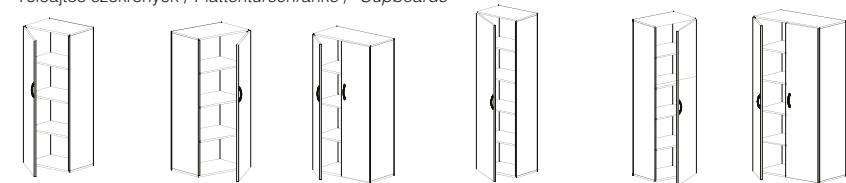

a	123K	400	124K	400	127K	800	128K	400	128K	400	130K	800
a	123ZK	400	124ZK	400	127ZK	800	128BZK	400	128JZK	400	130ZK	800
a	125K	600	126K	600			129K	600	129K	600		
a	125ZK	600	126ZK	600			129BZK	600	129JZK	600		
b		400		400		400		400		400		400
c		1455		1455		1455		1814		1814		1814

Üvegajtós szekrények / Glas-türschränke / Cupboards with glass doors