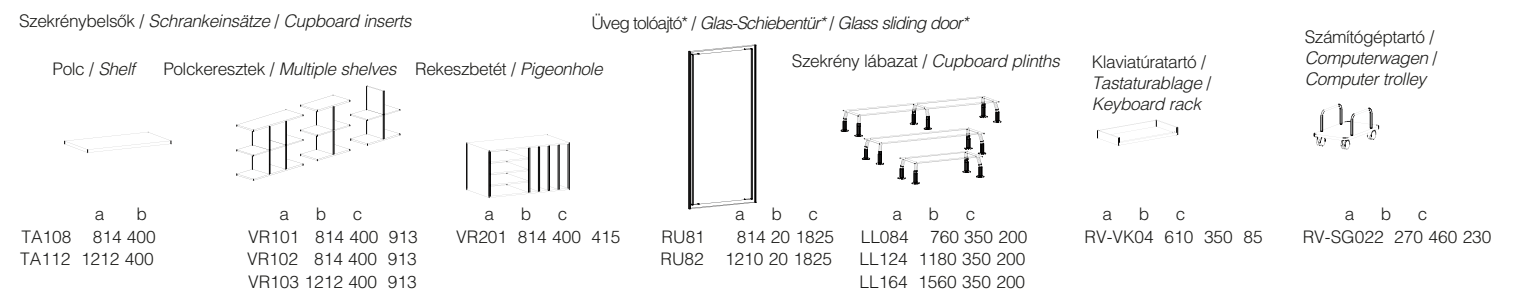

Rendelhető színek
erhältlich in den Farben
Available colours

daring
stylish
distinctive

The distinctive character of **OFFISYS** desks comes from their light but sturdy legs - made of star-shaped aluminium, and finished with a silvery lichen effect. The desktop corners are rounded, and the support beams have been designed to hide all your cables. The matching cupboards are also extraordinary - large but elegant, with optional acid glass doors with a special opening mechanism.

This furniture range is available in panels of laminated board or in decorated plywood, which is especially resistant to wear and tear.