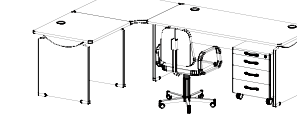

1 fős munkahely / 1-Person Arbeitsplatz / 1 person work station
Befoglaló méret / gesamte Größe / Space required: 2400x1600x720