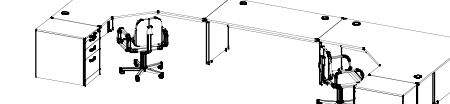

1 fős munkahely / 1-Person Arbeitsplatz / 1 person work station
Befoglaló méret / gesamte Größe / Space required: 3210x2600x720

2 fős munkahely / 2-Person Arbeitsplatz / 2 person work station
Befoglaló méret / gesamte Größe / Space required: 5700x2040x720