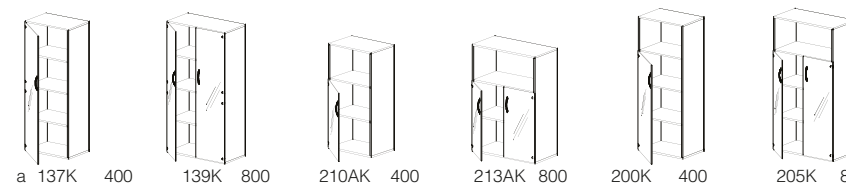

a	137K	400	139K	800	210AK	400	213AK	800	200K	400	205K	800
a	138K	600			210FK	400	213FK	800	201K	600		
a					211AK	600						
a					211FK	600						
b		400		400		400		400		400		400
c		1455		1455		1096		1096		1455		1455

Üveg - teleajtós szekrények / Schränke mit Glas- und Plattentür / Cupboards with glass and solid doors