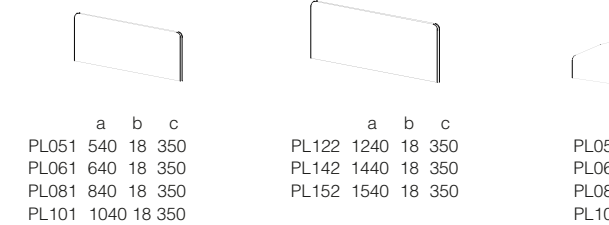

PL051	540	18	350	PL122	1240	18	350	PL050	540	18	350	LM0361	Ø 70	360
PL061	640	18	350	PL142	1440	18	350	PL060	640	18	350	LM0362	Ø 70	360
PL081	840	18	350	PL152	1540	18	350	PL080	840	18	350			
PL101	1040	18	350					PL100	1040	18	350			

Paraván oszlop
Säule für Trennwand
Screen support column

LM0361	Ø 70	360
LM0362	Ø 70	360

Klavíratúra tartó
Tastaturablage
Keyboard rack

RV-VK04	610	350	85

Számítógéptartó
Computerwagen
Computer trolley

RV-SG022	270	460	230

Összeállítások / Kombinationen / Combinations