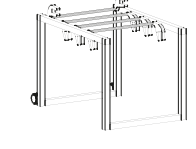

Asztaltároló / Desktop Storage

a b c
LL67X 700 1100 630