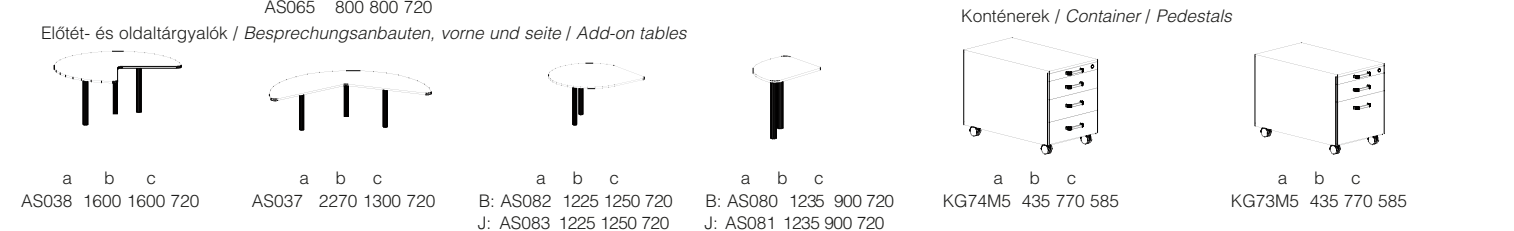

Rendelhető színek
erhältlich in den Farben
Available colours

daring
stylish
distinctive

The distinctive character of **OFFISYS** desks comes from their light but sturdy legs - made of star-shaped aluminium, and finished with a silvery lichen effect. The desktop corners are rounded, and the support beams have been designed to hide all your cables. The matching cupboards are also extraordinary - large but elegant, with optional acid glass doors with a special opening mechanism.

This furniture range is available in panels of laminated board or in decorated plywood, which is especially resistant to wear and tear.