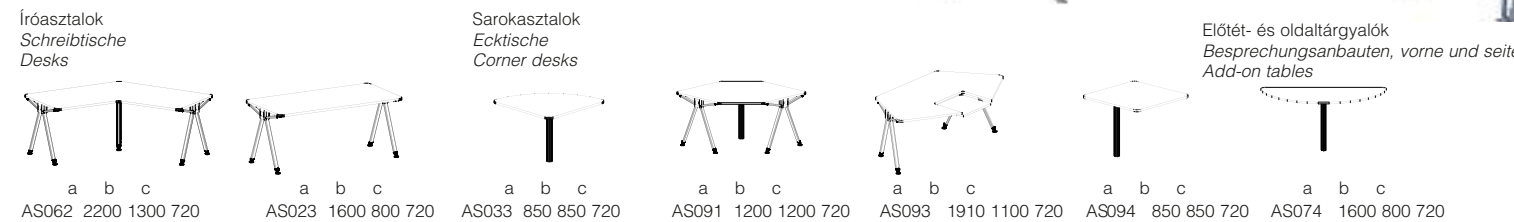

Rendelhető színek
erhältlich in den Farben
Available colours

daring
stylish
distinctive

The distinctive character of **OFFISYS** desks comes from their light but sturdy legs - made of star-shaped aluminium, and finished with a silvery lichen effect. The desktop corners are rounded, and the support beams have been designed to hide all your cables. The matching cupboards are also extraordinary - large but elegant, with optional acid glass doors with a special opening mechanism.

This furniture range is available in panels of laminated board or in decorated plywood, which is especially resistant to wear and tear.