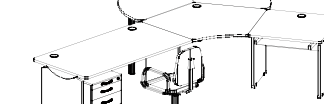

1 fős munkahely / 1-Person Arbeitsplatz / 1 person work station
Befoglaló méret / gesamte Größe / Space required: 3210x2600x720