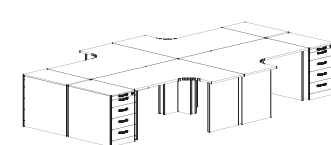

Javasolt összeállítások / Vorgeschlagene Kombinationen / Combination suggestions

3 fős munkahely / 3-Person Arbeitsplatz
/ 3 person work station
Befoglaló méret / gesamte Größe /
Space required: 4110x2440x720