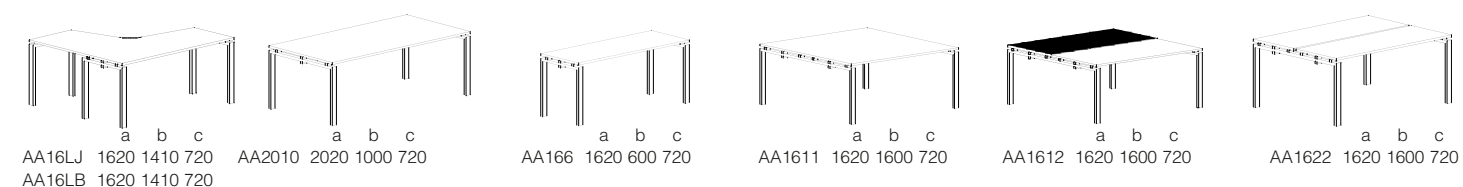

Íróasztalok / Schreibtische / Desks

bőrborítás / lederbezug / leather covering