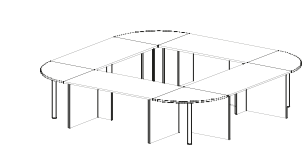

Tárgyaló összeállítás / Konferenzraum
Kombination / Conference table
Befoglaló méret / gesamte Größe /
Space required: 3220x3220x720

Rendelhető színek: teljes színrészletben rendelhető.
Verfügbare Farben: verfügbar in allen Farben.
Available in all colours.