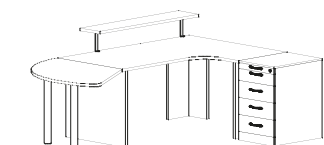

Javasolt összeállítások / Vorgeschlagene Kombinationen / Combination suggestions

1 fős munkahely / 1-Person Arbeitsplatz
/ 1 person work station
Befoglaló méret / gesamte Größe /
Space required: 2420x1780x925