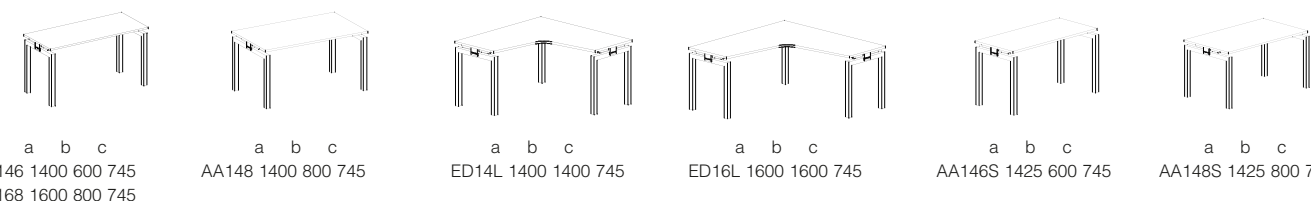

Íróasztalok / Schreibtische / Desks