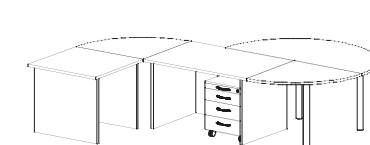

1 fős munkahely / 1-Person Arbeitsplatz
/ 1 person work station
Befoglaló méret / gesamte Größe /
Space required: 2820x2210x720