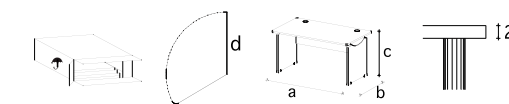

1 fős munkahely / 1-Person Arbeitsplatz / 1 person work station
Befoglaló méret / gesamte Größe / Space required: 3210x2600x720

Rendelhető színek: teljes szíkinálatban rendelhető.
Verfügbare Farben: verfügbar in allen Farben.
Available in all colours.