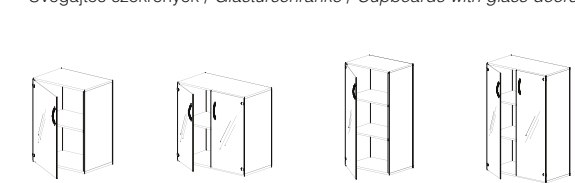

131AK	400	133AK	800	134AK	400	136AK	800
	131FK	400	133FK	800	134FK	400	136FK	800
	132AK	600		135AK	600			
	132FK	600		135FK	600			
b		400		400		400		400
c		1455		1455		1096		1096

Üvegajtós szekrények / Glas-türschränke / Cupboards with glass doors