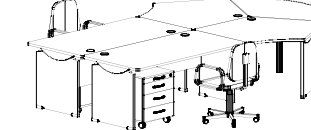

2 fős munkahely / 2-Person Arbeitsplatz / 2 person work station
Befoglaló méret / gesamte Größe / Space required: 3210x2170x720