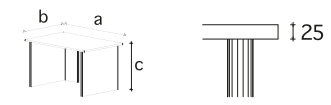

tradicionális
megoldások
rugalmas konfigurációk
optimális terület
kihasználás

A **BÉTA** tökéletes ár-érték arányú operatív bútor. Laplábú kivitelű, amely hagyományos és masszív megjelenést kölcsönöz az íróasztaloknak. A különböző előtét- és oldaltárgyaló asztalok segítségével változatos formájú és funkciójú munkahelyek alakíthatók ki. A Béta asztalokhoz az egységesített szekrényekből és konténerokból lehet színben és funkcióban megfelelő elemet választani.

traditionelle Lösungen
bewegliche Konfigurationen
optimale Raumnutzung

BÉTA ist ein Möbelsystem für Arbeitsplätze, mit optimalem Preis-Leistungsverhältnis. Die traditionelle und massive Erscheinung entsteht durch klassische Plattenbeine. Die ergänzenden Seiten- und Fronttische ermöglichen vielfältige Arbeitsplatzkonfigurationen. Die BÉTA Schreibtische lassen sich anhand verschiedener Elemente aus dem einheitlichen Schrank- und Containerkontingent erweitern.

traditional solutions
versatile configurations
optimum use of space

BÉTA is a range of office furniture that offers excellent value for money. The panel legs give the desks a solid and traditional appearance. Different kinds of desks can be arranged in a variety of ways to offer a versatile and multi-functional workplace. Matching cupboards and pedestals to suit your every need are available in the same colours as Béta desks.

a b c
4BEAS004 1620 1220 720

a b c
4BEAS005 1620 1220 720

a b c
4BEAS003 1620 800 720
4BEAS002 1220 800 720
4BEAS001 1220 600 720

a b c
4BEAS070 820 600 720
4BEAS071 820 800 720

a b c
4BEAS012 1620 800 720

a b c
4BEAS013 1800 1000 720
4BEAS014 2200 1000 720

a c
4BEAS502 Ø 1220 720
4BEAS504 Ø 1620 720

a b c
4BEAS018 600 600 720
4BEAS027 800 800 720