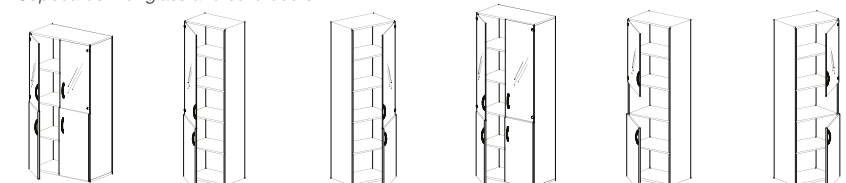

a	149K	800	189K	400	190K	400	161K	800	185K	400	186K	400
a	149ZK	800	189ZK	400	190ZK	400	161ZK	800	185ZK	400	186ZK	400
a			159K	600	160K	600			187K	600	188K	600
a			159ZK	600	160ZK	600			187ZK	600	188ZK	600
b		400		400		400		400		400		400
c		1455		1814		1814		1814		1814		1814

Üveg - teleajtós szekrények
Schränke mit Glas- und Plattentür
Cupboards with glass and solid doors

Nyitott-teleajtós szekrények / Offene- und Plattentür Schränke / Cupboards with open shelves