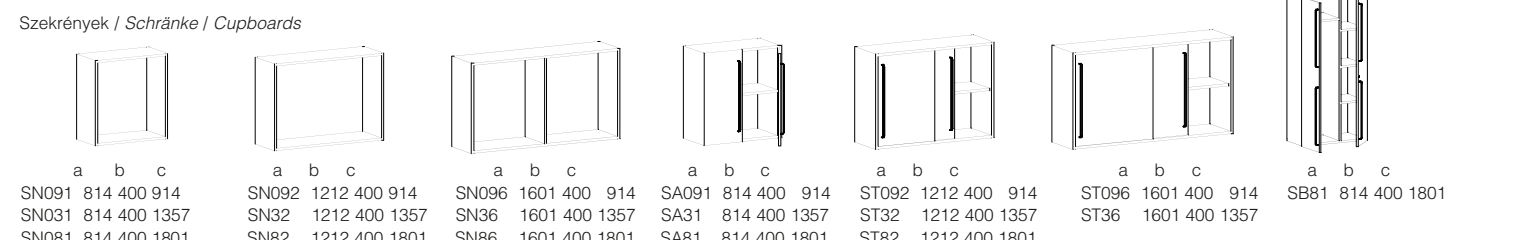

Rendelhető színek
erhältlich in den Farben
Available colours

daring
stylish
distinctive

The distinctive character of **OFFISYS** desks comes from their light but sturdy legs - made of star-shaped aluminium, and finished with a silvery lichen effect. The desktop corners are rounded, and the support beams have been designed to hide all your cables. The matching cupboards are also extraordinary - large but elegant, with optional acid glass doors with a special opening mechanism.

This furniture range is available in panels of laminated board or in decorated plywood, which is especially resistant to wear and tear.