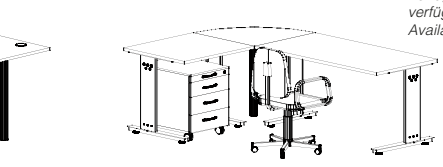

1 fős munkahely
1-Person Arbeitsplatz / 1 person work station
Befoglaló méret
Gesamte Größe / Space required: 210x72x150

Rendelhető színek:
teljes színkínálatban rendelhető.
Verfügbare Farben:
verfügbar in allen Farben
Available in all colours.