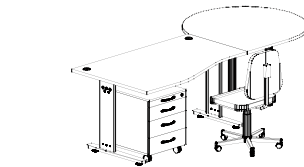

Javasolt összeállítások
Vorgeschlagene Kombinationen
Combination suggestions

1 fős munkahely
1-Person Arbeitsplatz / 1 person work station
Befoglaló méret
Gesamte Größe / Space required: 244x72x126